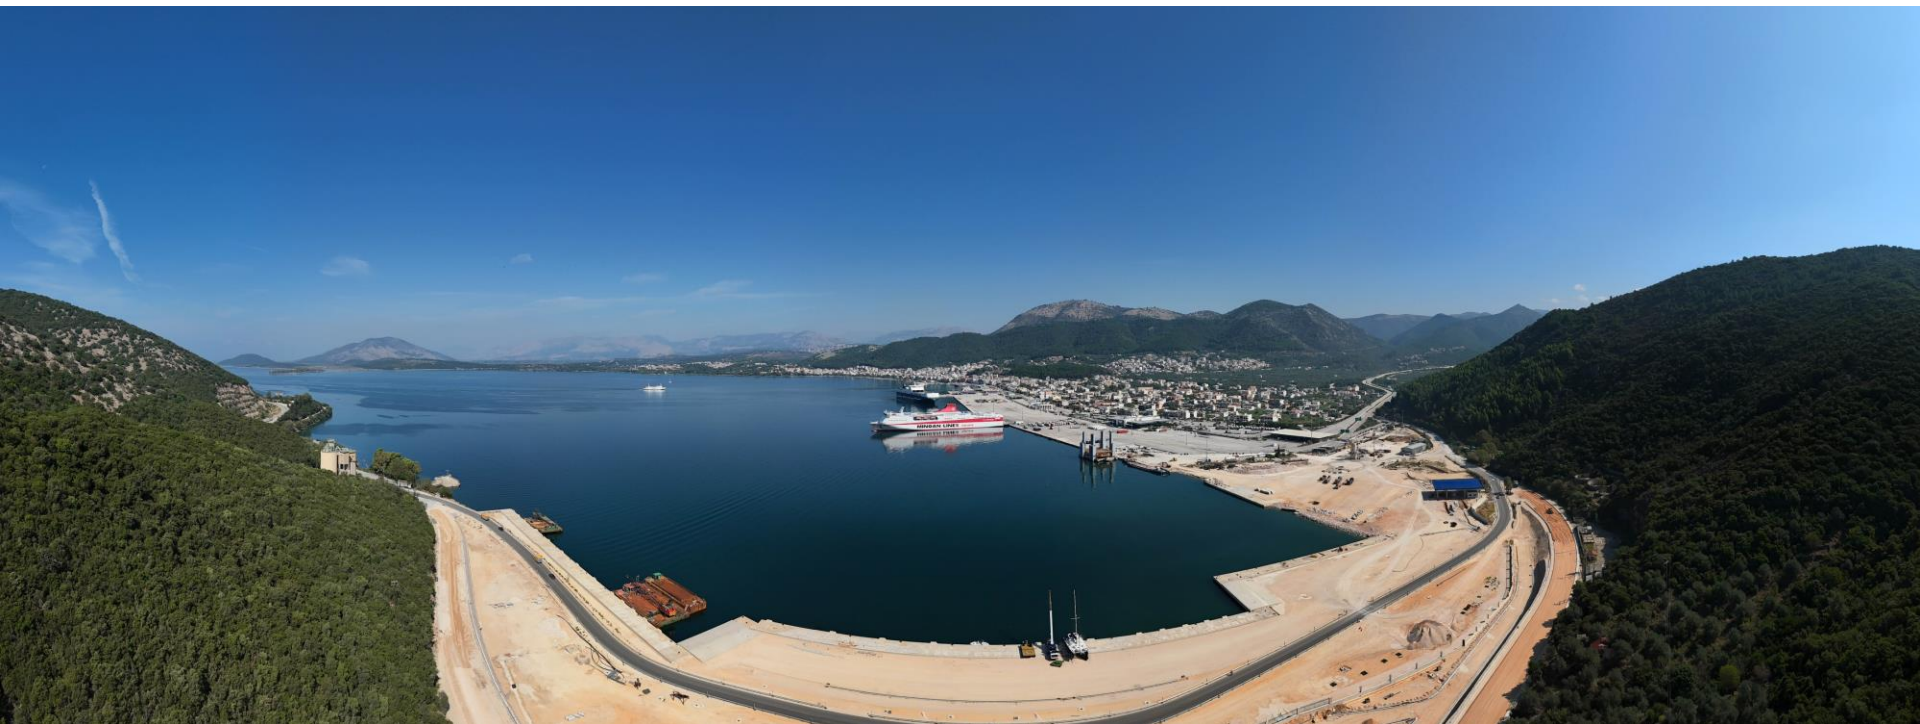

Ευρωπαϊκή Ένωση
Ευρωπαϊκό Ταμείο
Περιφερειακής Ανάπτυξης

ΕΠ ΥΜΕΠΕΡΑΑ
Έτσι περνάμε σήμερα στο αύριο

Με τη συγχρηματοδότηση της Ελλάδας και της Ευρωπαϊκής Ένωσης